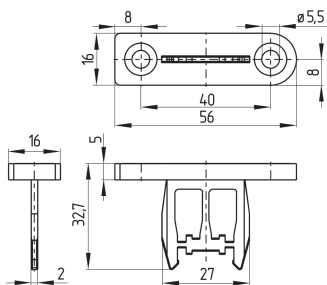

Nota

Nota (en general) minimalny promień najazdu aktywatora przy osłonach uchylnych równoległe do powierzchni aktywatora 150 mm
minimalny promień najazdu aktywatora przy osłonach uchylnych równoległe do powierzchni aktywatora 180 mm
Oś zawiasu powinna znajdować się 5 mm powyżej górnej krawędzi wyłącznika bezpieczeństwa, w tej samej płaszczyźnie

Imágenes

Foto de producto (foto individual de catálogo)

ID: kazm1f42

| 7,3 MB | .tif | 195.4 x 130.2 mm - 1954 x 1302 px - 254 dpi
| 142,4 kB | .jpg | 352.778 x 235.303 mm - 1000 x 667 px - 72 dpi
| 13,1 kB | .png | 74.083 x 49.389 mm - 210 x 140 px - 72 dpi
| 19,4 kB | .jpg | 123.472 x 82.197 mm - 350 x 233 px - 72 dpi
| 19,3 kB | .png | 74.083 x 74.083 mm - 210 x 210 px - 72 dpi

Dibujo dimensional Otros

ID: 1azm1b20

| 124,6 kB | .jpg | 352.778 x 306.211 mm - 1000 x 868 px - 72 dpi

Schmersal Ibérica, S.L., Rambla P. Catalanes, Nº 12, 08800 Vilanova i la Geltrú

Los datos e información anteriores se han verificado cuidadosamente. Las imágenes pueden diferir del original. Se pueden encontrar más datos técnicos en los manuales de instrucciones. Sujeto a cambios técnicos y errores.