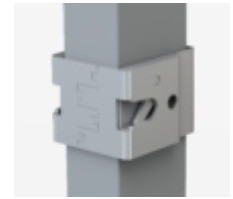

# POSTE 60X40

El poste de 60x40 mm se monta con el sistema Smart Fix, Rapid Fix y Safe Fix. Está disponible en tres alturas estándar: 1400 mm, 2200 mm y 3000 mm. Los poste se pueden recortar a cualquier altura y también se pueden extender , utilizando el kit de extensión o Smart Splice. La base soldada proporciona una construcción estable y robusta que la hace muy resistente a impactos, hasta 2100 julios.

## VARIANTES

Art. Nr	Components
29601471	Post 60x40x2700
29601451	Post 60x40x2500
29601501	Post 60x40x1400
29601521	Post 60x40x2200

SMART FIX

PANEL ST30

PANEL ST PC

PANEL ST20

RAPID FIX

PANEL FULL STEEL